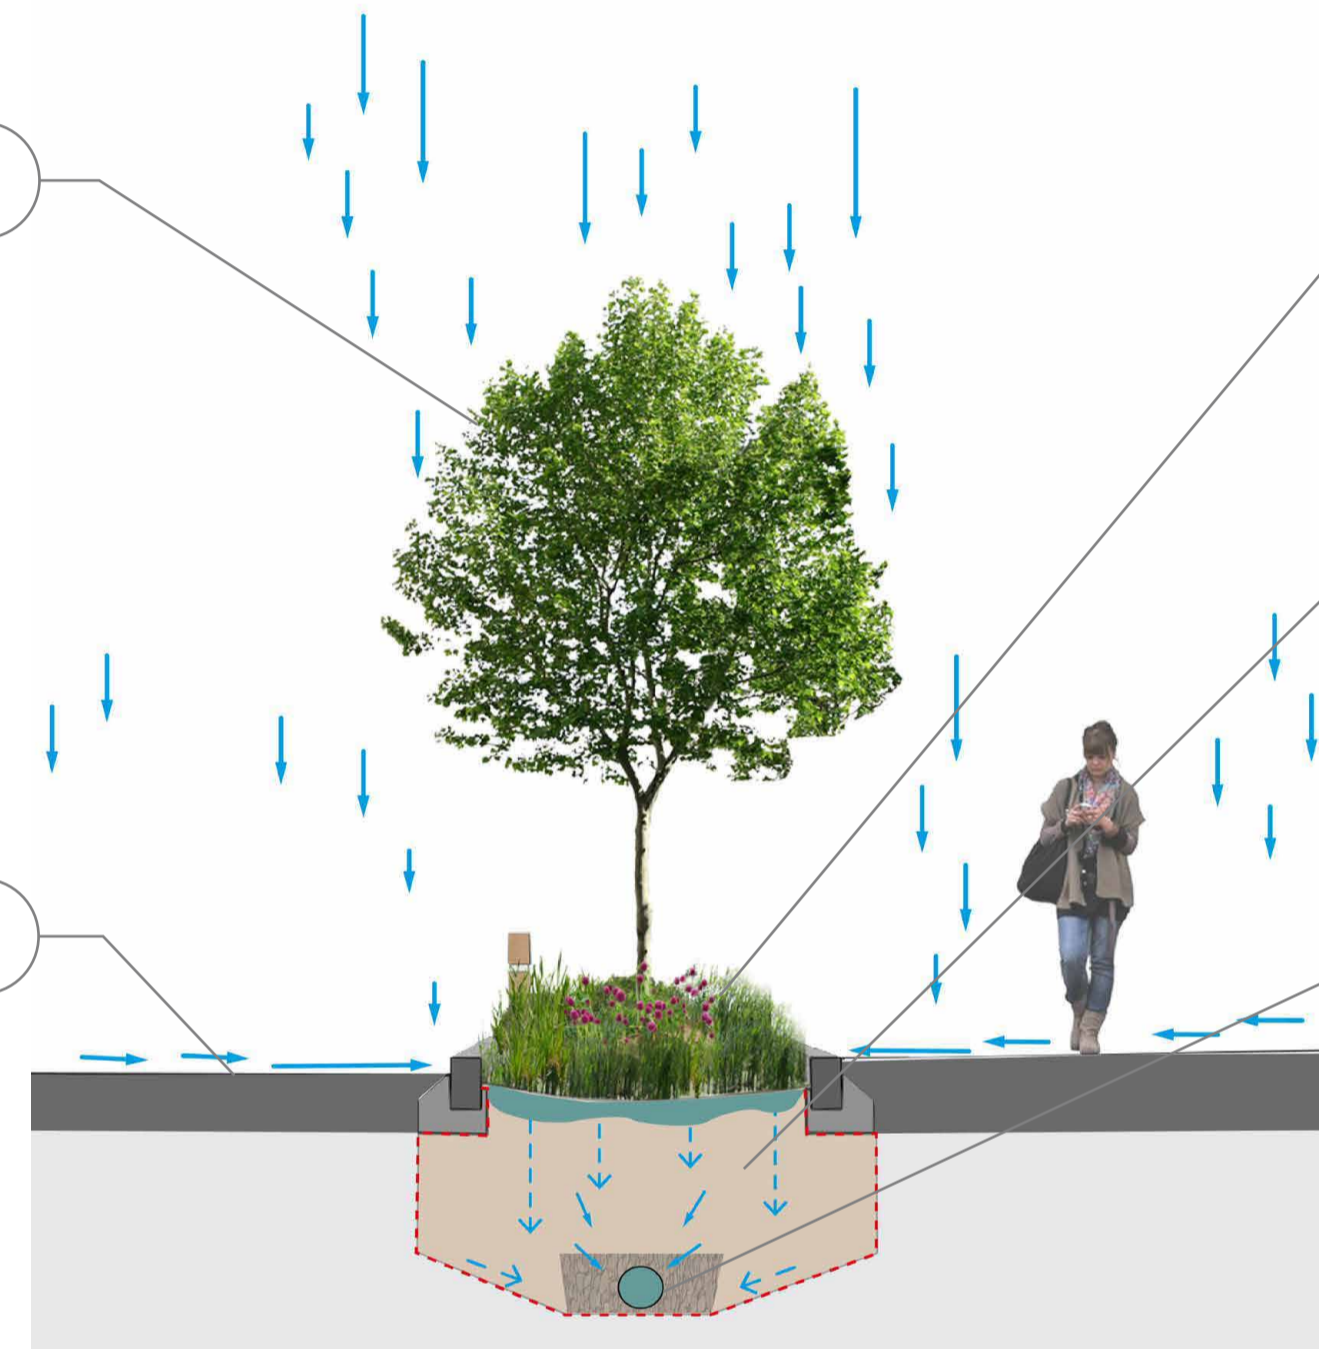

Beth yw gardd law?

Mae gardd law yn ardal a blannwyd i ddal a glanhau dŵr glaw sy'n glanio ar y ffordd

Dal a glanhau dŵr glaw

1 Gall dail coed storio dŵr glaw a'i rwystro rhan mynd i'r gwter

2 Mae dŵr glaw sy'n glanio ar y ffordd yn llifo i ardd ddŵr lle caiff ei lanhau

3 Mae llwyni a phlanhigion yn glanhau'r dŵr glaw

4 Mae gwreiddiau'r coed a'r planhigion yn amsugno'r dŵr glaw

5 Mae pibell o dan yr ardd law yn cludo'r dŵr i'r afon

Gwella Bioamrywiaeth

Mae gardd law yn rhywle lle gall adar a phryfed fyw a bwydo

Cymuned Werddach

Gall gerddi glaw helpu i wneud y stryd yn fwy deniadol

Cyn

Ar ôl

Buddion eraill gardd law

- Addysg
- Iechyd a lles
- Cysylltu pobl â byd natur
- Arafu traffig